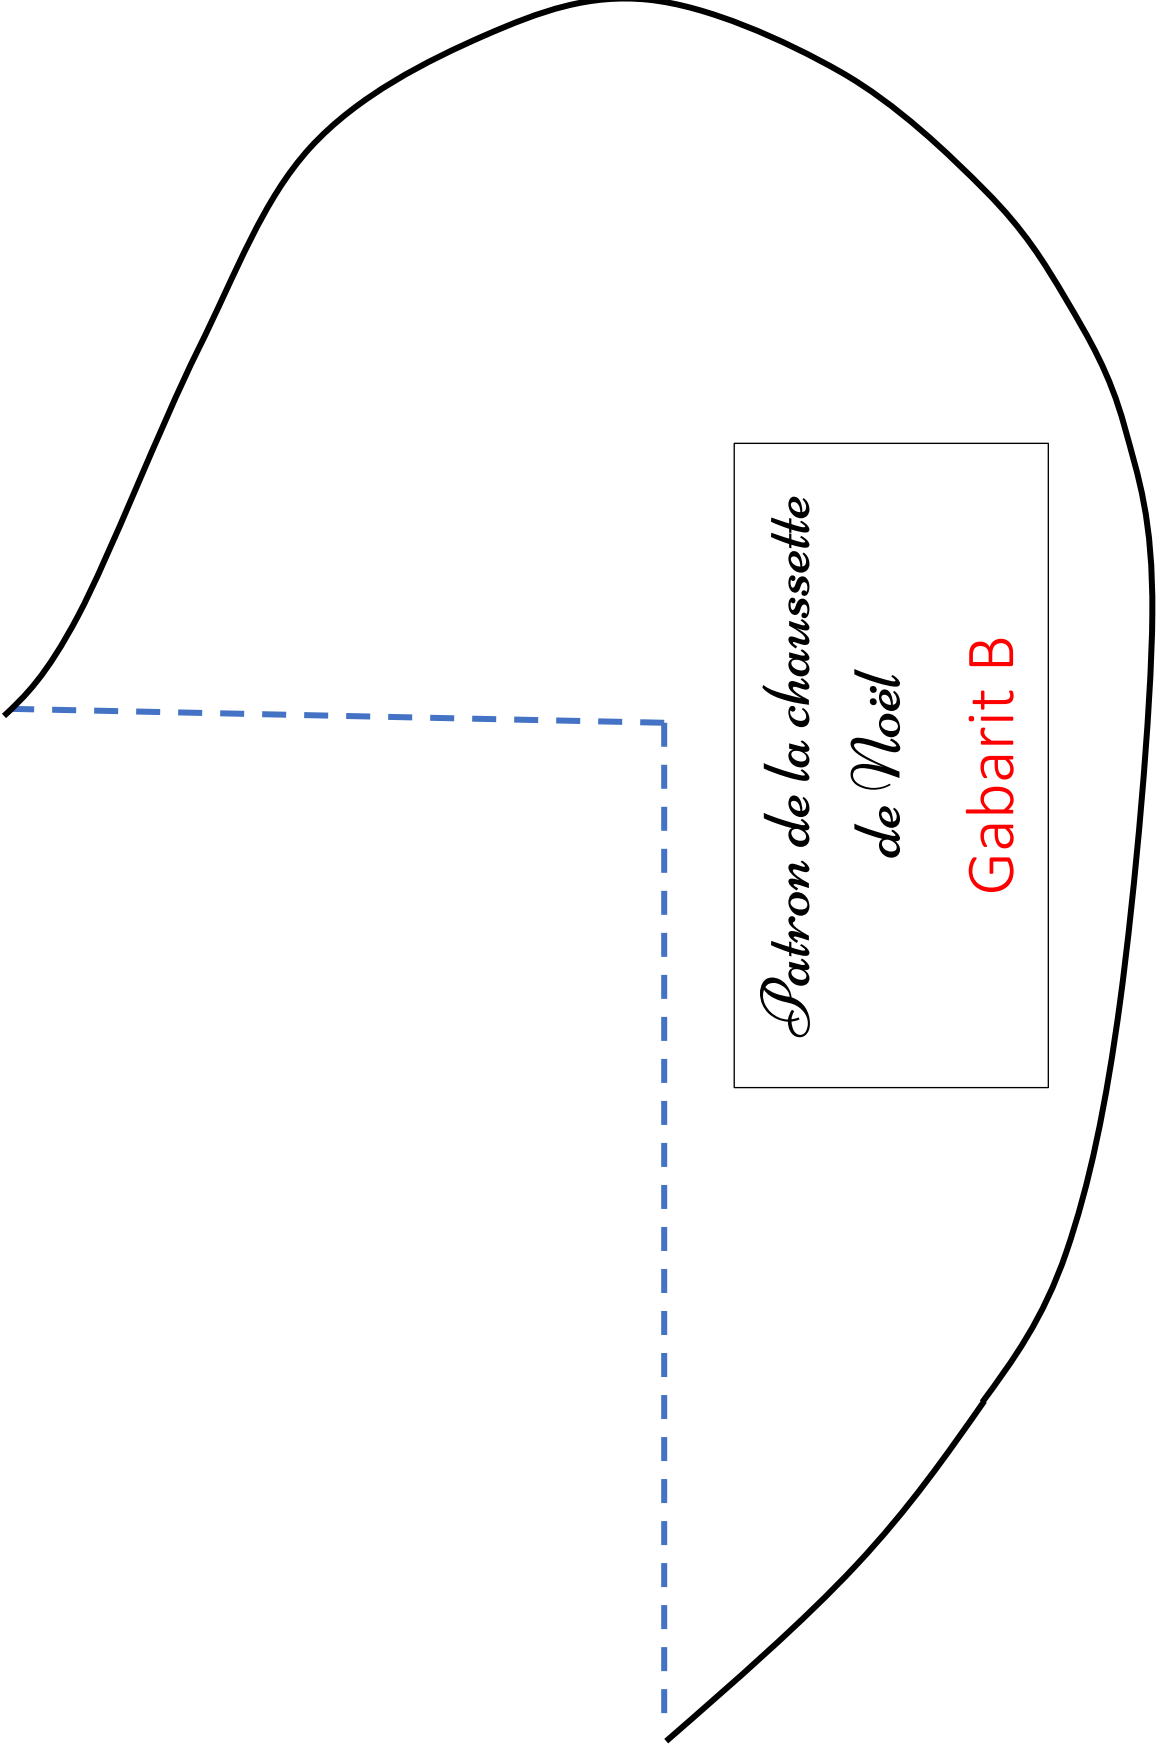

Droit fil

Patron de la chaussette de Noël

Gabarit A

www.dodynette.com

Ligne test : 14,9 cm

Patron de la chaussette de Noël

Gabarit B

www.dodynette.com

Si vous souhaitez partager une photo de votre création ou poser des questions techniques le groupe d'entraide Facebook « [Les cousettes - Dodynette addict](#) » est à votre disposition.

*Patron de la chaussette
de Noël*
Gabarit B

*Patron de la chaussette de
Noël*

Gabarit A