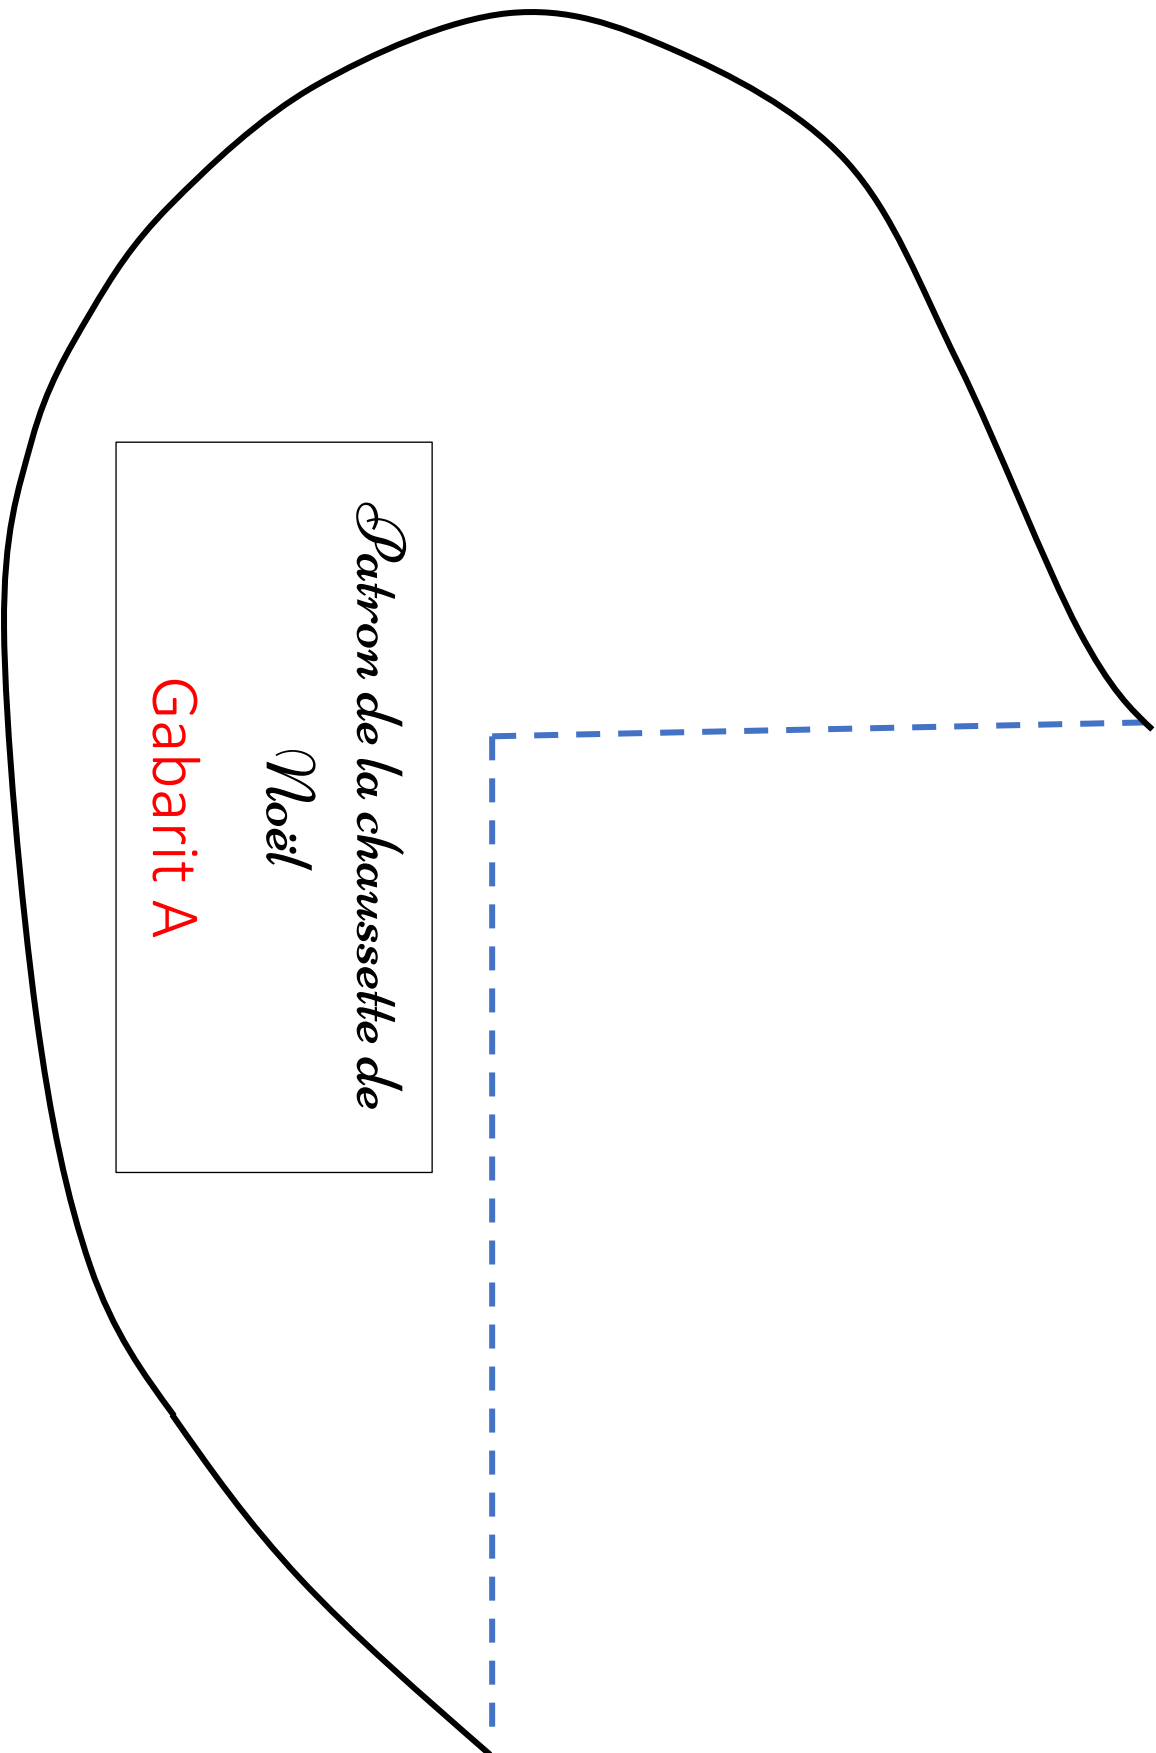

Droit fil

Patron de la chaussette de Noël

Gabarit A

www.dodynette.com

Ligne test : 14,9 cm

Patron de la chaussette de Noël

Gabarit B

www.dodynette.com

Si vous souhaitez partager une photo de votre création ou poser des questions techniques le groupe d'entraide Facebook « [Les cousettes - Dodynette addict](#) » est à votre disposition.

*Patron de la chaussette
de Noël*
Gabarit B

*Patron de la chaussette de
Noël*

Gabarit A